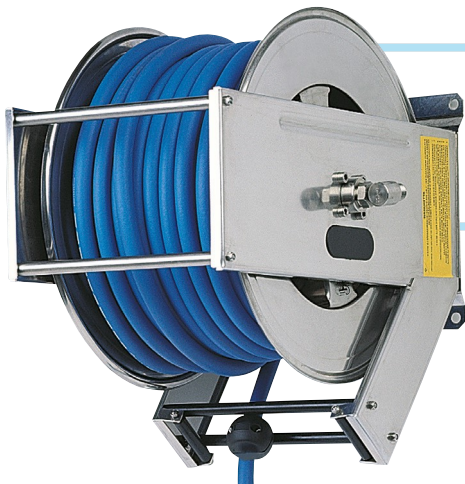

RAM

AV4500

EXPLODED VIEW > ESPLOSO

 <http://ramex.com.ru> 8 (800) 707-66-48

 ramex@ramex.com.ru +7 (495) 540-45-68

AV4500

EXPLODED VIEW › ESPLOSO

POS	Description and quantity / Descrizione e quantità	AV 4500	AV 4500 316	AV 4500 FE CA			
1	Base (1x)						
2	Side without open / Fiancata senza apertura (1x)						
3	Side with open / Fiancata con apertura (1x)						
4	Vertical roller / Rullino verticale (2x)						
5	Horizontal rod large / Tirante orizzontale grande (2x)						
6	Horizontal roller / Rullino orizzontale (2x)						
7	Vertical rod / Tirante verticale (2x)						
8	Horizontal rod small / Tirante orizzontale piccolo (2x)						
10	Plastic rack / Cremagliera in plastica (1x)	KIT CR 1	KIT CR 1	KIT CR 1			
9	Plastic external hub / Perno in plastica esterno (1x)	KIT 96	KIT 96 316	KIT 96			
11	Spring cover / Copertura per molla (1x)						
14	Plastic separator / Distanziale in plastica (2x)						
15	Plastic separator / Distanziale in plastica (2x)						
16	Main spring / Molla principale (2x)						
17	Plastic ring / Anello in plastica (1x)						
18	Spring support / Supporto molla (1x)						
19	Plastic internal hub / Perno in plastica interno (1x)						
31	Screw for internal hub / Vite per perno interno (4x)						
12	Reel / Bobina (1x)						
20	Nut M6 / Dado M6 (12x)						
22	Screw M8 / Vite M8 (4x)						
25	Nut M8 / Dado M8 (4x)						
26	Screw M8 / Vite M8 (8x)						
27	Plastic closing + screw / Chiusura in plastica + vite (1x)						
13	Plastic ratchet / Salterello in plastica nudo (1x)	KIT 93	KIT 93 316	KIT 93	RC 10		
23	Nut for ratchet screw / Dado per vite salterello (1x)				RC 20	RC 20 316	RC 20
24	Ratchet screw / Vite per salterello (1x)				KIT 12	KIT 12 316	KIT 12
28	Ratchet spring / Molla per salterello (1x)						
29	Swivel joint / Giunto girevole (1x)	4962	4960 1/2"	4961			
30	Bushing seal / Boccia tenuta (1x)				KIT10 NEW	KIT10 NEW 316	KIT10