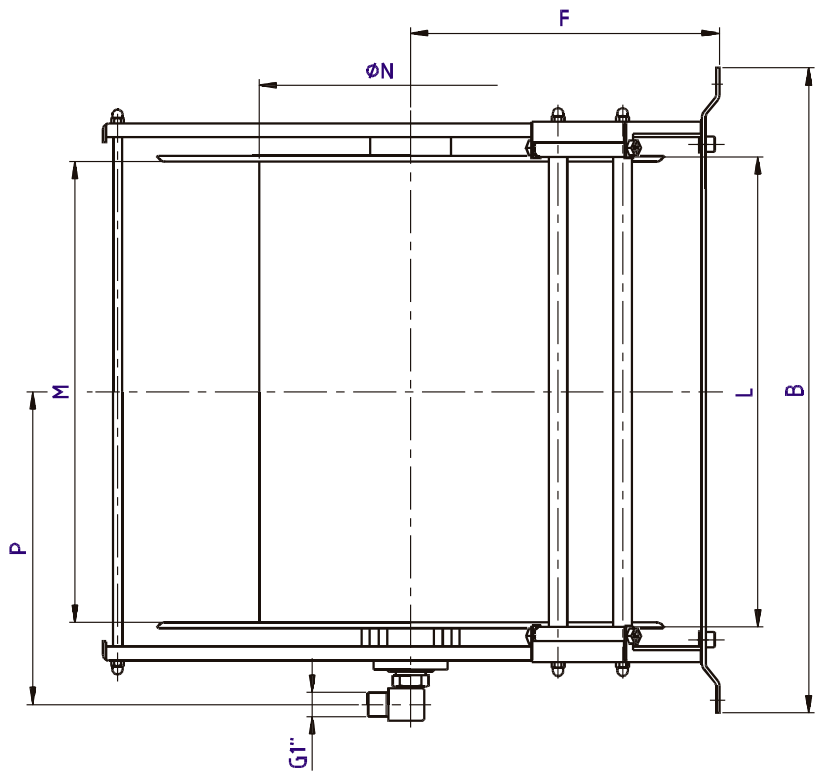

AV4500

DIMENSIONAL DRAWING › DISEGNO DIMENSIONALE

ART.	A	B	C	D	E	F	G	H	I	L	M	N	O
AV4500	234 mm	440 mm	205 mm	410 mm	13 mm	270 mm	530 mm	290 mm	45 mm	303 mm	290 mm	260 mm	430 mm