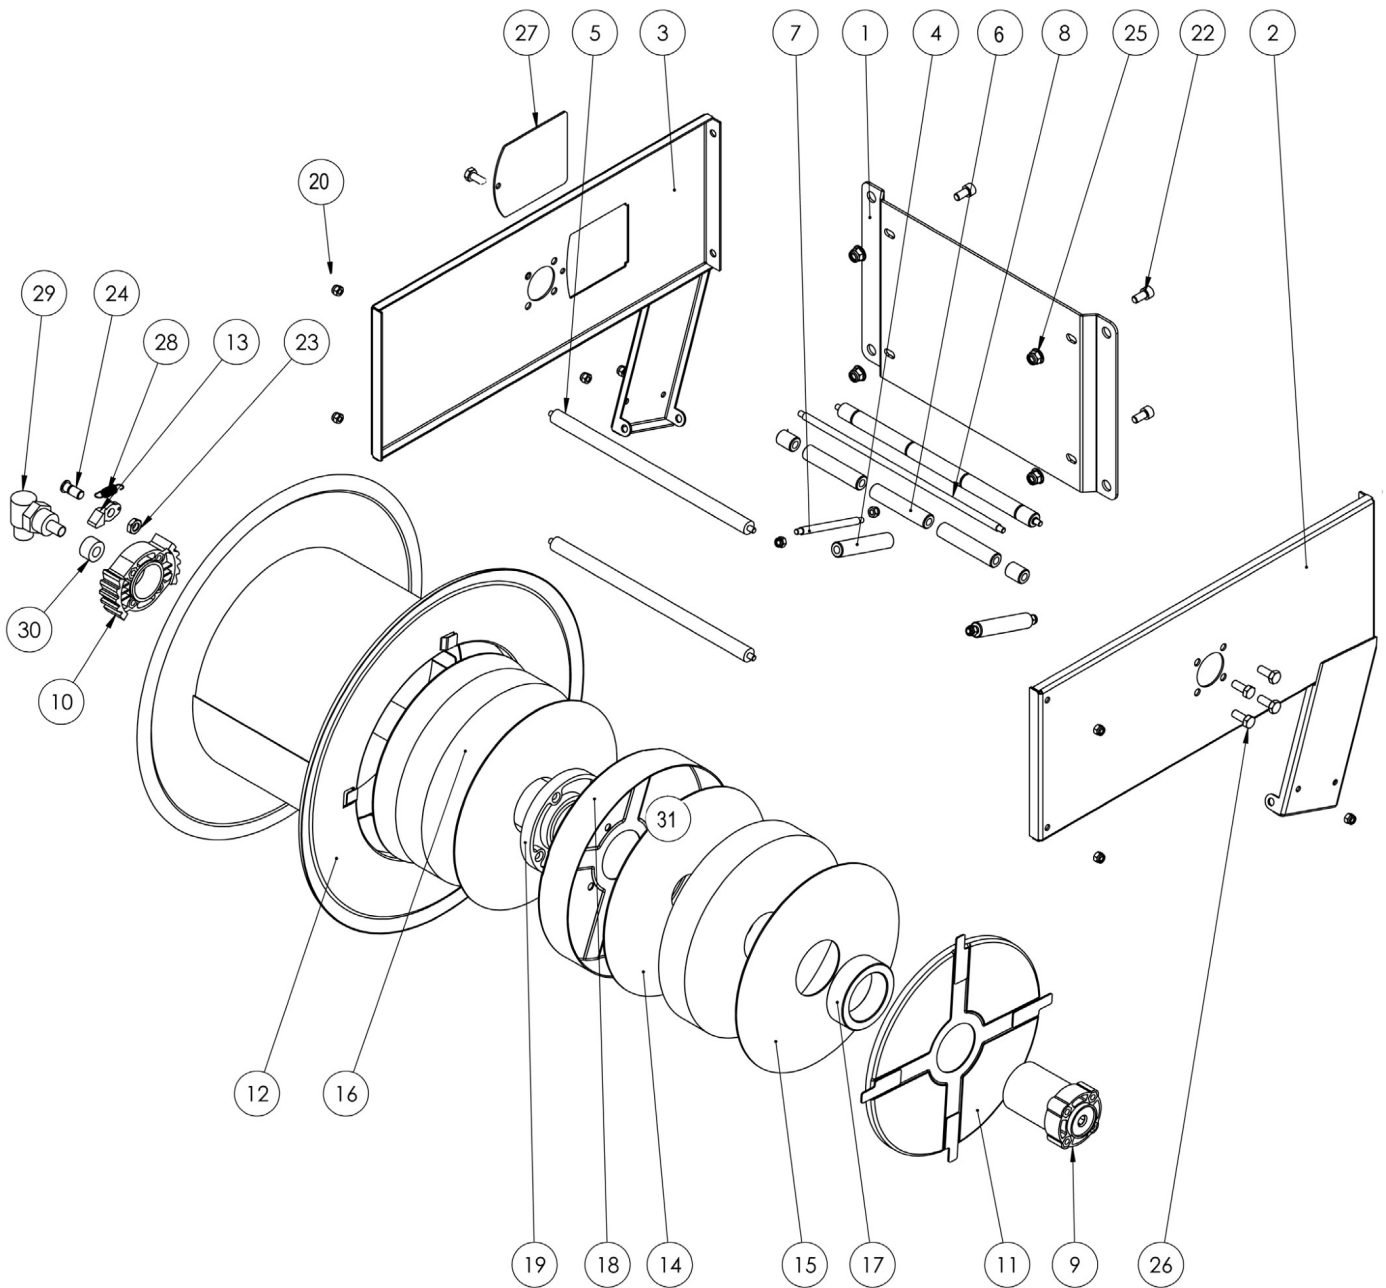

<http://ramex.com.ru> 8 (800) 707-66-48

ramex@ramex.com.ru +7 (495) 540-45-68