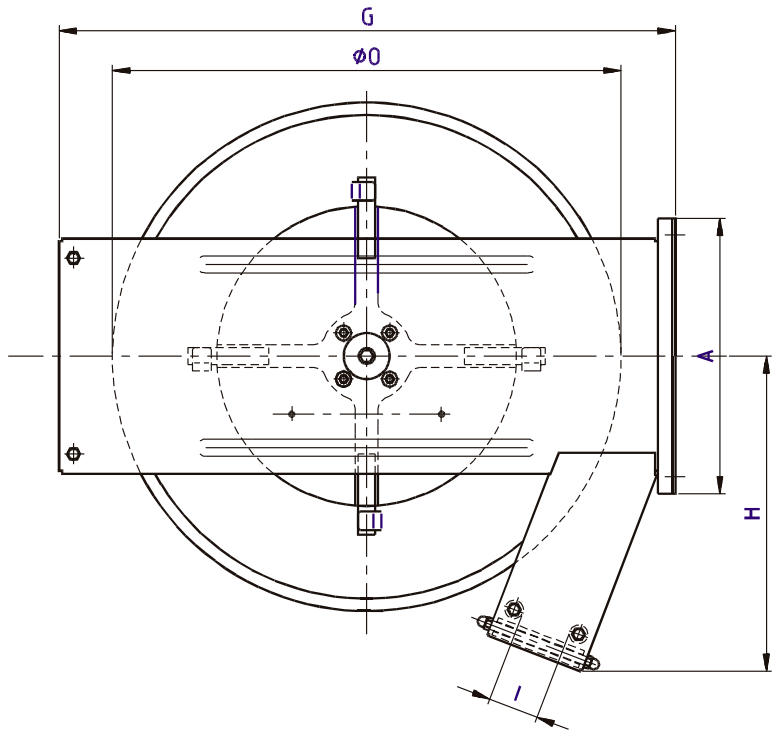

AV4500

DIMENSIONAL DRAWING › DISEGNO DIMENSIONALE

ART.	A	B	C	D	E	F	G	H	I	L	M	N	O
AV4500	234 mm	440 mm	205 mm	410 mm	13 mm	270 mm	530 mm	290 mm	45 mm	303 mm	290 mm	260 mm	430 mm