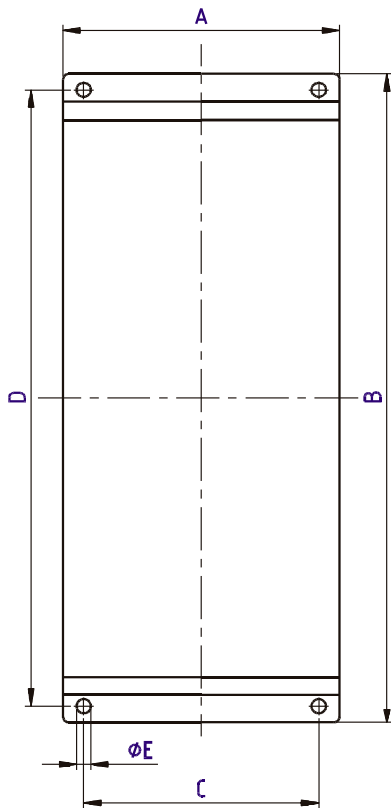

AV4500

DIMENSIONAL DRAWING › DISEGNO DIMENSIONALE

ART.	A	B	C	D	E	F	G	H	I	L	M	N	O
AV4500	234 mm	440 mm	205 mm	410 mm	13 mm	270 mm	530 mm	290 mm	45 mm	303 mm	290 mm	260 mm	430 mm